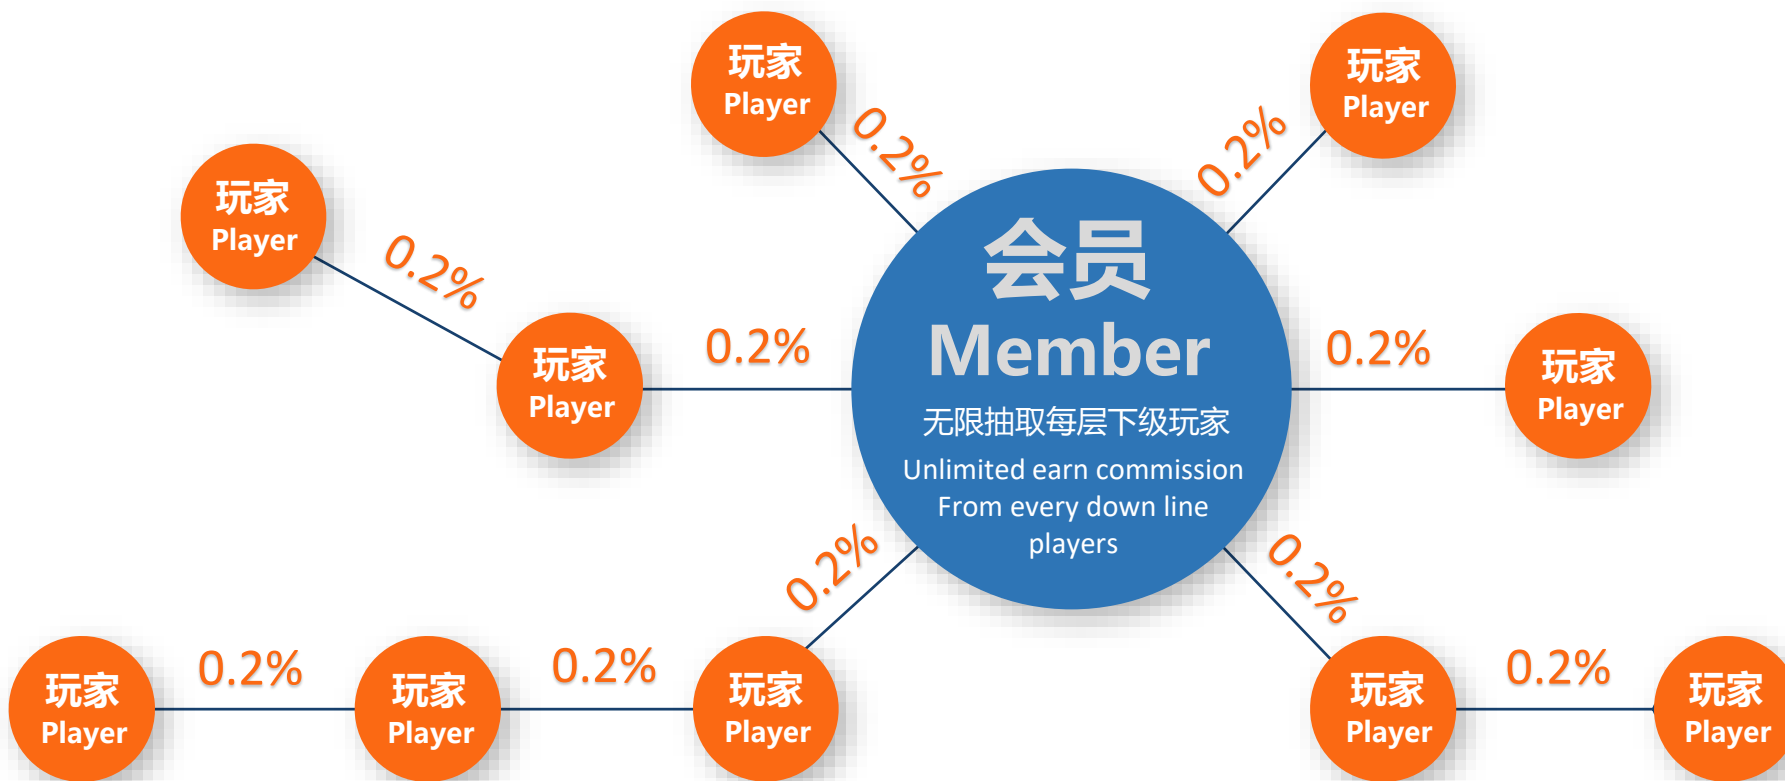

所有玩家都能成为推荐人 Everyone can also can be referrer

成为推荐人能抽取 下级一层 玩家相对的押注百分比佣金
Become referrer can earn commission from down line player

会员无限层抽佣

成为会员能抽取 **无限层** 下线玩家投注额百分比

WINBOX

企业理念 —— 网络时代领跑者

THANK YOU

数字结构 / 系统优势 / 软件简介 / 营运方法