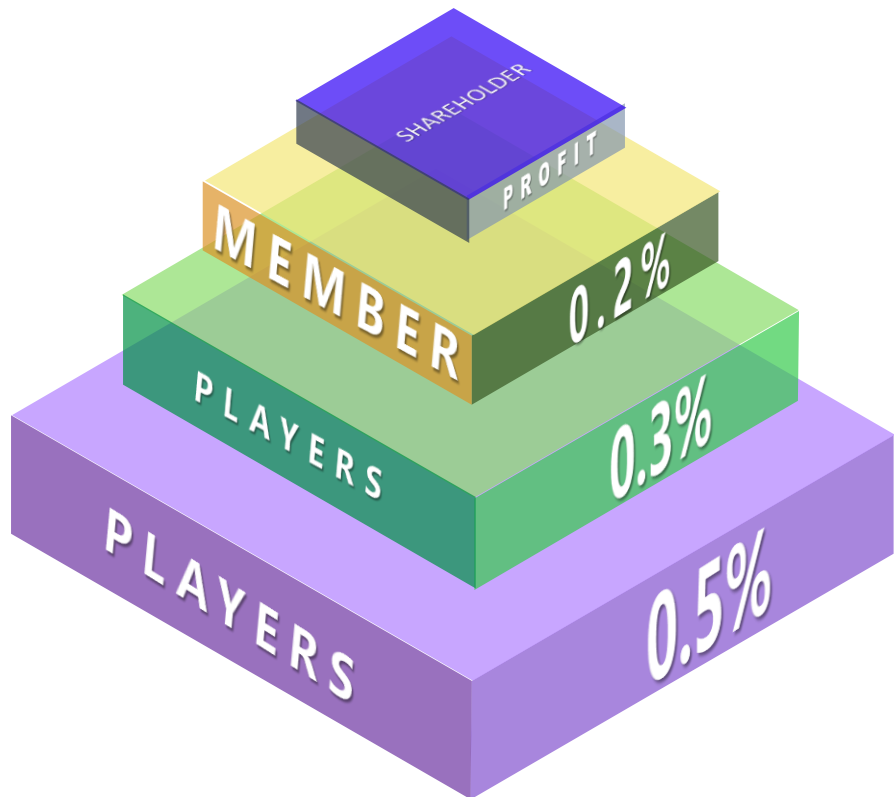

层级描述 Description